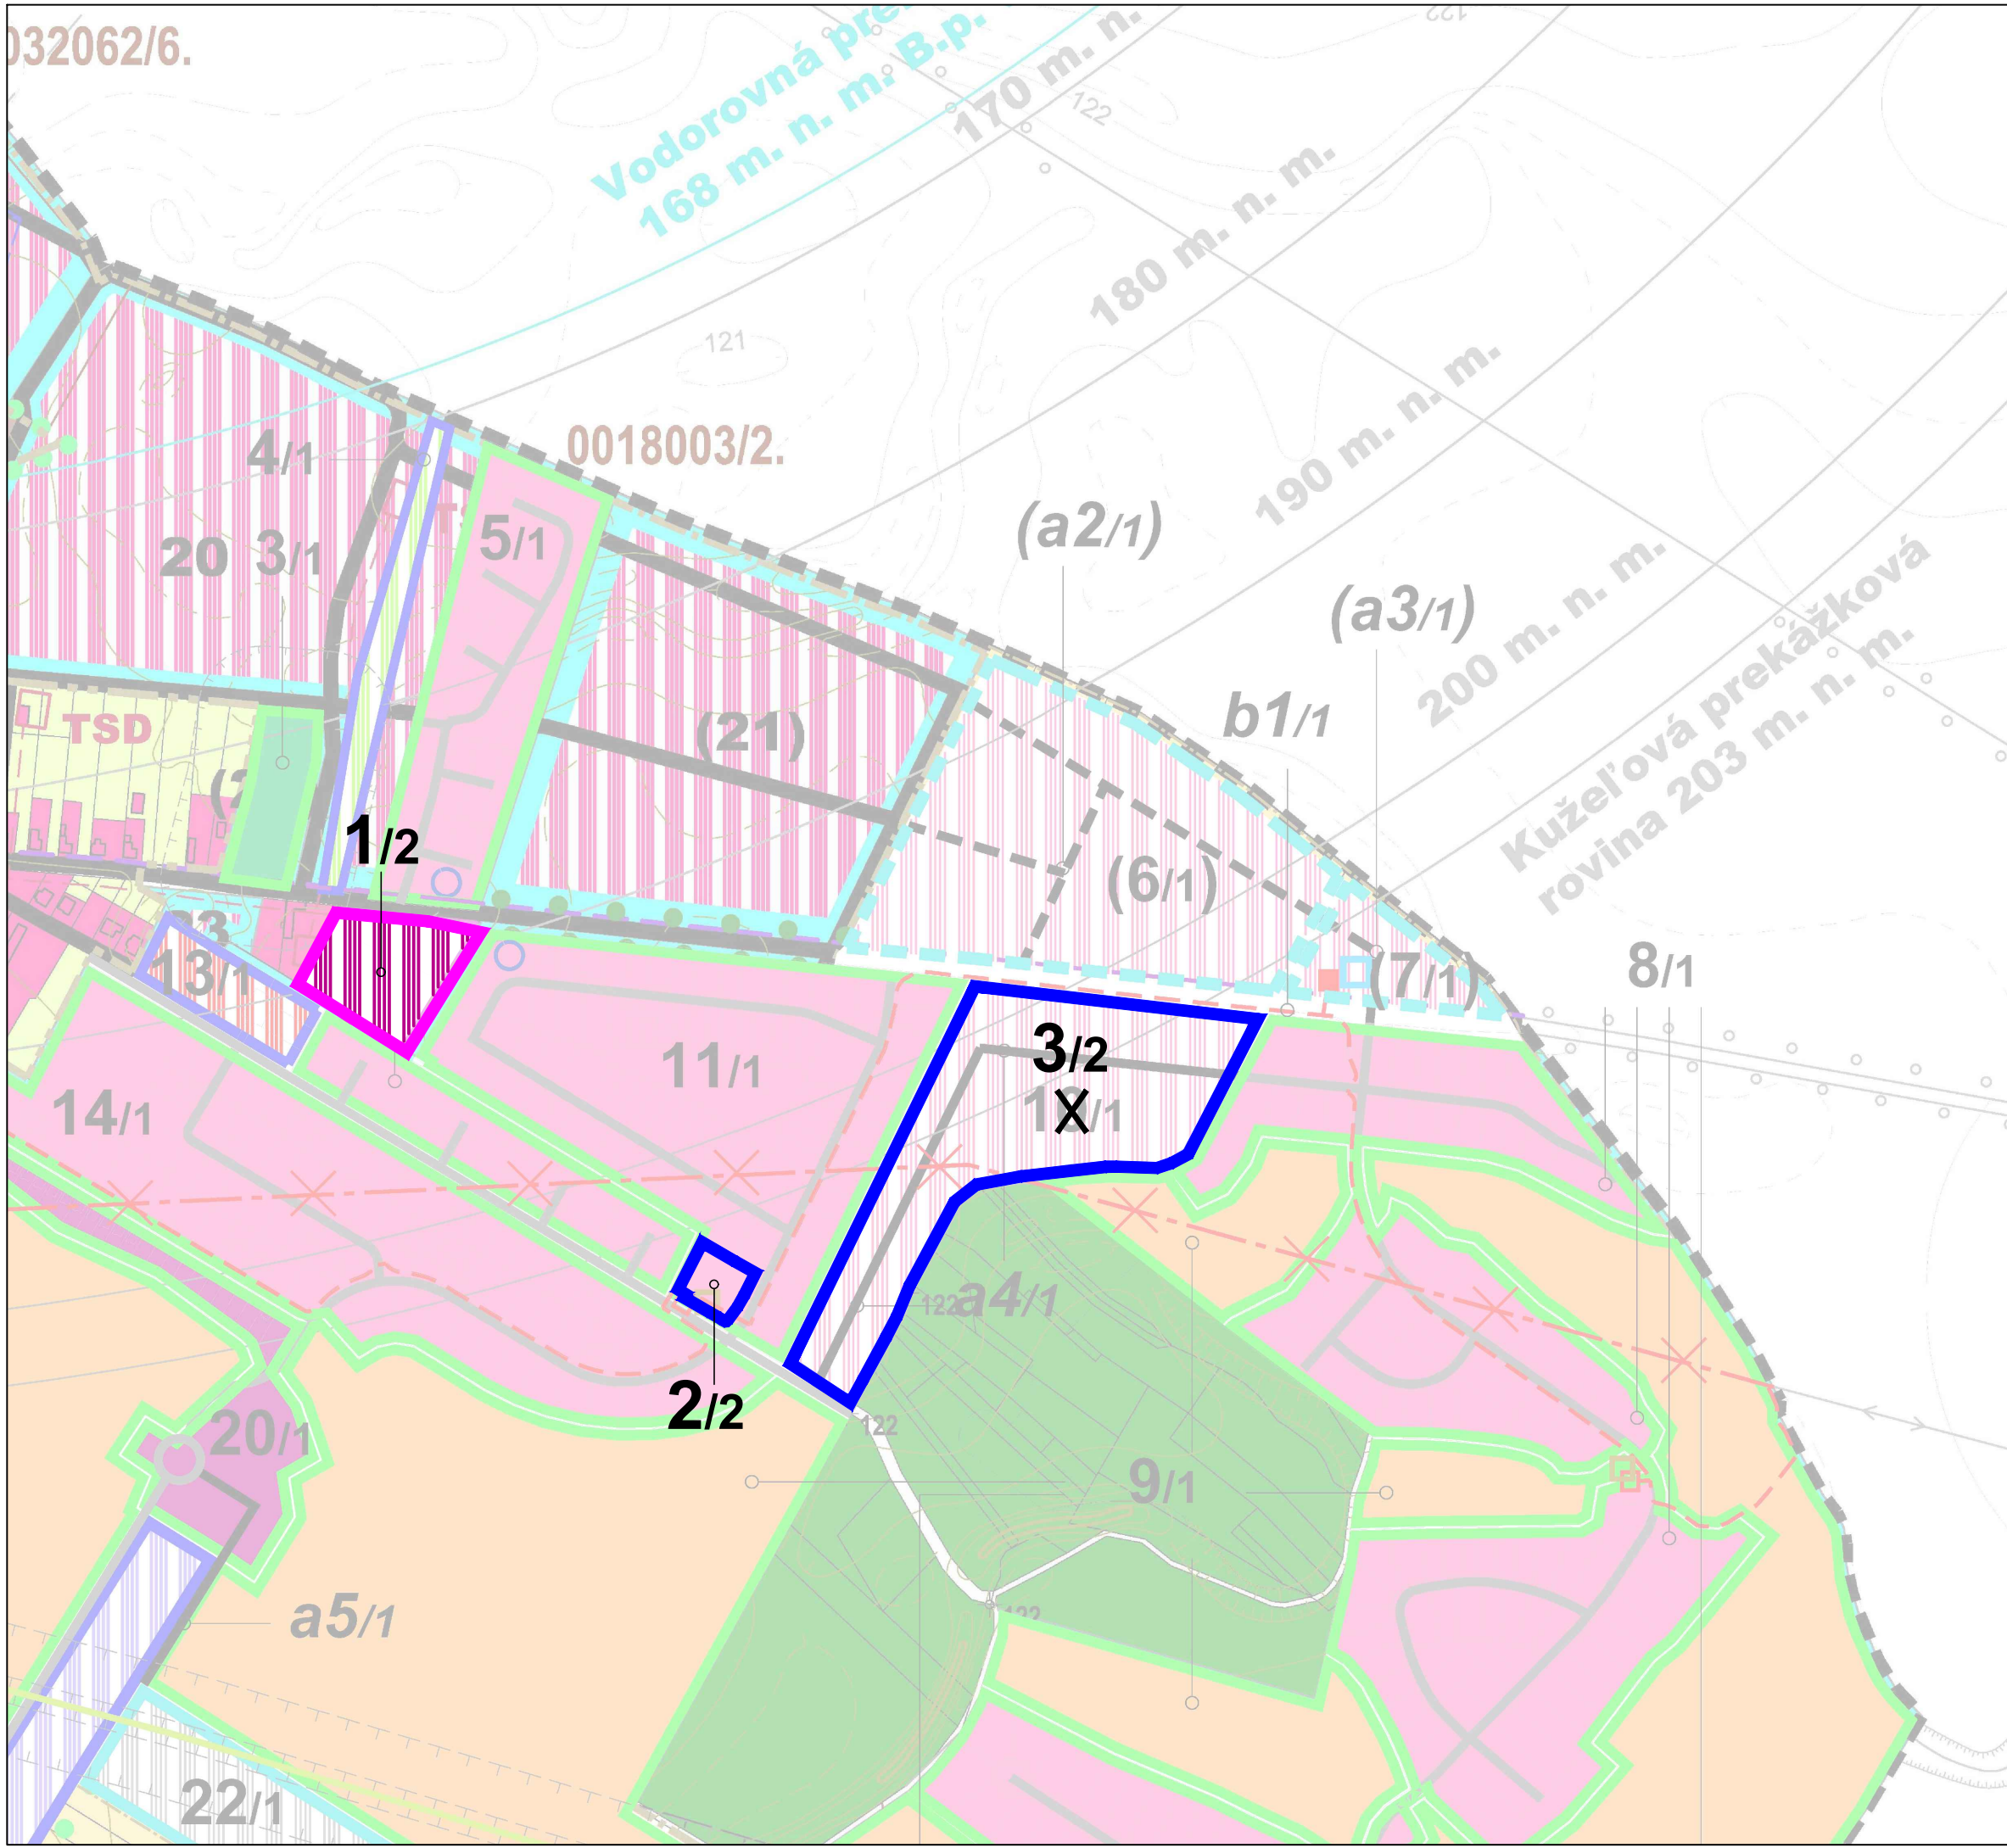

032062/6.

LEGENDA

ADMINISTRATÍVNE HRANICE	STAV	NÁVRH	VÝHLAD
BEZ ZMIEN A DOPLNKOV			
LIMITY VYUŽITIA ÚZEMIA			
BEZ ZMIEN A DOPLNKOV			
KOMUNIKAČNÝ SYSTÉM A SYSTÉM HROMADNEJ DOPRAVY			
BEZ ZMIEN A DOPLNKOV			
HLAVNÉ FUNKČNÉ VYUŽITIE			
POLYFUNKCIA BÝVANIA V BD A OBČIANSKEJ VYBAVENOSTI (BO2)			
ZÁMERY "ZMIEN A DOPLNKOV Č. 2"			
EXISTUJÚCE ZASTAVANÉ PLOCHY SO ZMENOU REGULÁCIE SPOJENEJ SO ZMENOU FUNKČNÉHO VYUŽITIA			1/2
ROZVOJOVÉ PLOCHY V ZMYSLE PLATNÉHO ÚPN SO ZMENOU REGULÁCIE BEZ ZMENY FUNKČNÉHO VYUŽITIA			2/2
OZNAČENIE NA ZRUŠENIE			X

KOMPLEXNÝ NÁVRH PRIESTOROVÉHO USPORIADANIA A FUNKČNÉHO VYUŽITIA ÚZEMIA

ÚZEMNÝ PLÁN OBCE
HRUBÁ BORŠA
ZMENY A DOPLNKY Č. 2

OBSTARÁVATEĽ: OBEC HRUBÁ BORŠA
 SPRACOVATEĽ: ÚPn s. r. o.
 DÁTUM SPRACOVANIA: © 2016

0 100 150m
 MIERKA 1 : 5000

2.1